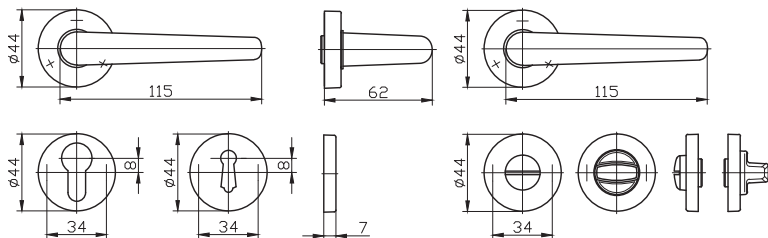

151 464 B

вид на изделието  
product type

пореден номер  
serial number

предназначение  
purpose

**B** за входни врати 2 дръжки  
entrance doors 2 handles  
**K** за вътрешни врати  
for interior doors  
**C** за сервизни помещения  
service rooms WC

#### ПРИЛОЖЕНИЕ

Дръжките с розетки са с ергономичен дизайн и са предназначени за леви и десни врати на входни, вътрешни и сервизни помещения.